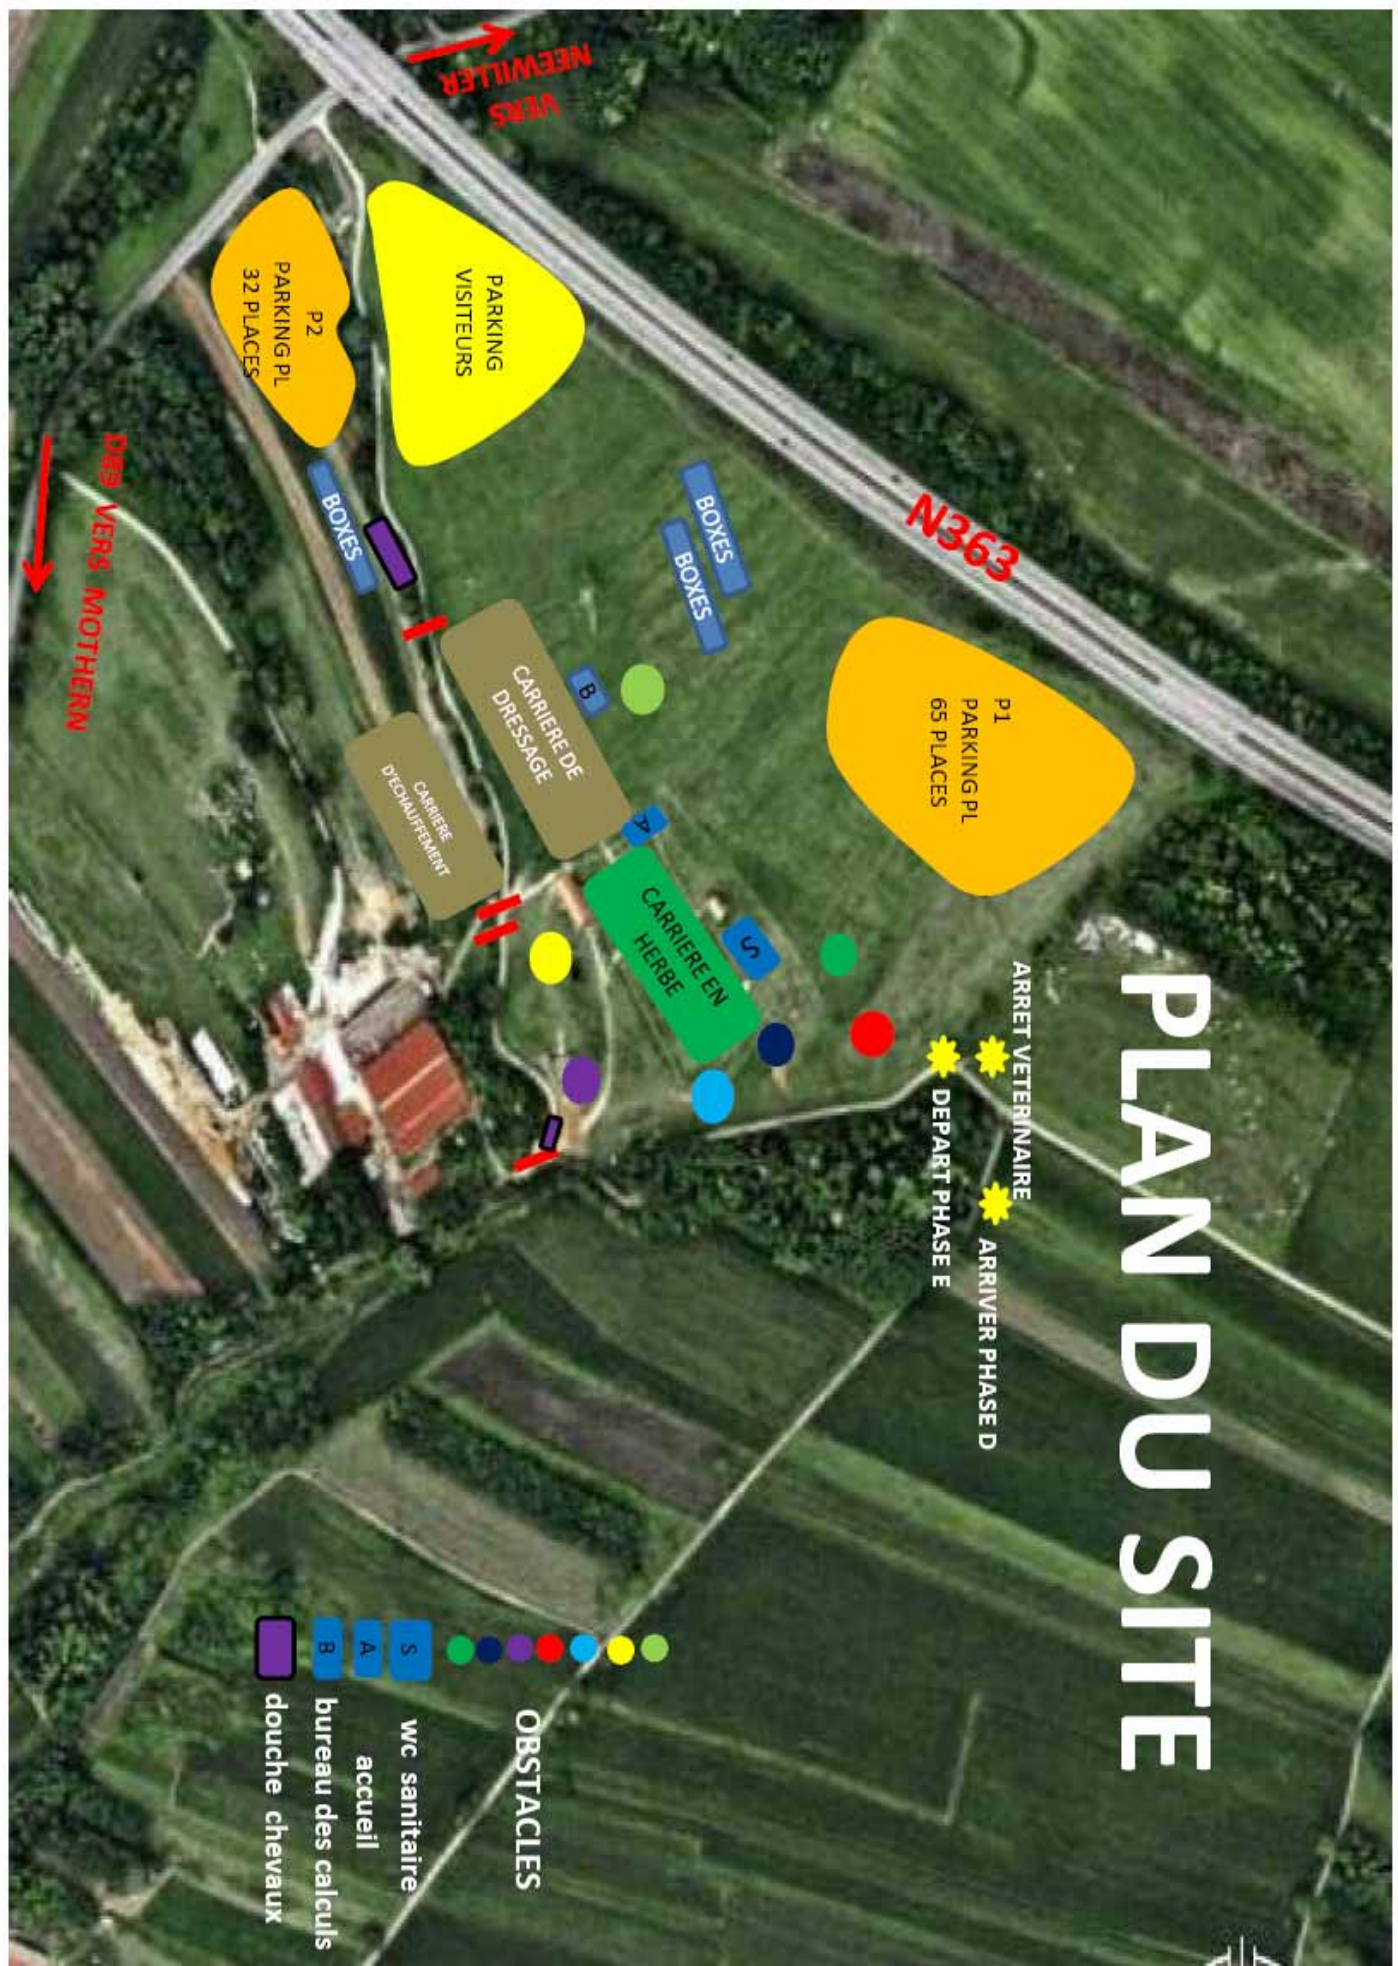

Présentation du Haras

Situés à 5 km de Lauterbourg sur un domaine de 120 Ha, nous vous accueillons dans un cadre exceptionnel et vous proposons un ensemble d'installations et d'activités variées pour partager notre passion du cheval.

Les Installations :

Nous disposons de :

- ☞ deux manèges,
- ☞ une carrière en herbe (120 m x 40 m),
- ☞ trois carrières en sable (dont une de 6552 m²),
- ☞ un terrain de concours de cross et d'attelage (20 Ha)
- ☞ 80 boxes à disposition toute l'année pour les clients de passage et formations
- ☞ Tribune de 300 places assises
- ☞ 35 hectares de pâturages,
- ☞ un marcheur
- ☞ un rond de longe couvert de 20 de diamètre.

- ☞ Elève monitrice

PLAN DU SITE

N363

VERS NEEWILLER

DES VERS MOTHERN

P1
PARKING PL
65 PLACES

P2
PARKING PL
32 PLACES

BOXES